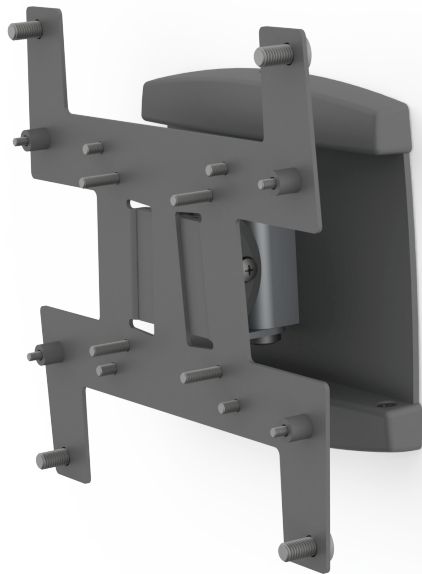

# SMS ICON WL ST

## Fler variationsmöjligheter?

SMS Icon WL ST är ett litet och smart väggfäste som mycket elegant erbjuder flera möjligheter för mindre displayer. Trots sin kompakta design går det att både tilta och vrida displayen. SMS WL ST kan bära displayer upp till 12 kg. Displayen hamnar tätt mot väggen. En nätt lösning för en nätt display. Matcha rummet och utrustningen med svart eller antracitgrått.

## INFO

**Färg:** Svart eller antracitgrå.

**Maxlast:** 12 kg

**VESA-standard:** 75 x 75 - 200 x 200 mm

**Tilt-/Vridbar:** displayen kan tiltas +/- 25° och vridas +/- 30° (beroende på skärmens storlek)

## ENKEL BESTÄLLNING

ART. NO.

C181U004-1A Icon WL ST Black

C181U004-2A Icon WL ST Anthracite Grey