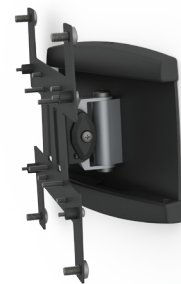

## Fler variationsmöjligheter?

SMS Icon WL ST är ett litet och smart väggfäste som mycket elegant erbjuder flera möjligheter för mindre displayer. Trots sin kompakta design går det att både tilta och vrida displayen. SMS WL ST kan bära displayer upp till 12 kg. Displayen hamnar tätt mot väggen. En nätt lösning för en nätt display. Matcha rummet och utrustningen med svart eller antracitgrått.

## TEKNISK RITNING (INCH/MM)

C181U004-1A..C181U004-2A ICON WL ST

## INFO

**Färg:** Svart eller antracitgrå.

**Maxlast:** 12 kg

**VESA-standard:** 75 x 75 - 200 x 200 mm

**Tilt-/Vridbar:** displayen kan tiltas +/- 25° och vridas +/- 30° (beroende på skärmens storlek)