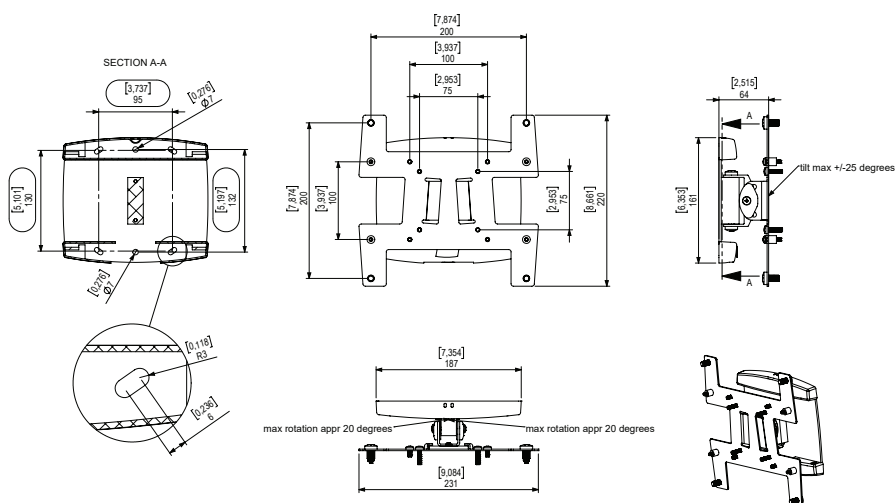

## Fler variationsmöjligheter?

SMS Icon WL ST är ett litet och smart väggfäste som mycket elegant erbjuder flera möjligheter för mindre displayer. Trots sin kompakta design går det att både tilta och vrida displayen. SMS WL ST kan bära displayer upp till 12 kg. Displayen hamnar tätt mot väggen. En nätt lösning för en nätt display. Matcha rummet och utrustningen med svart eller antracitgrått.

## TEKNISK RITNING (INCH/MM)

C181U004-1A..C181U004-2A ICON WL ST

## INFO

**Färg:** Svart eller antracitgrå.

**Maxlast:** 12 kg

**VESA-standard:** 75 x 75 - 200 x 200 mm

**Tilt-/Vridbar:** displayen kan tiltas +/- 25° och vridas +/- 30° (beroende på skärmens storlek)

## ENKEL BESTÄLLNING

ART. NO.

C181U004-1A Icon WL ST Black

C181U004-2A Icon WL ST Anthracite Grey