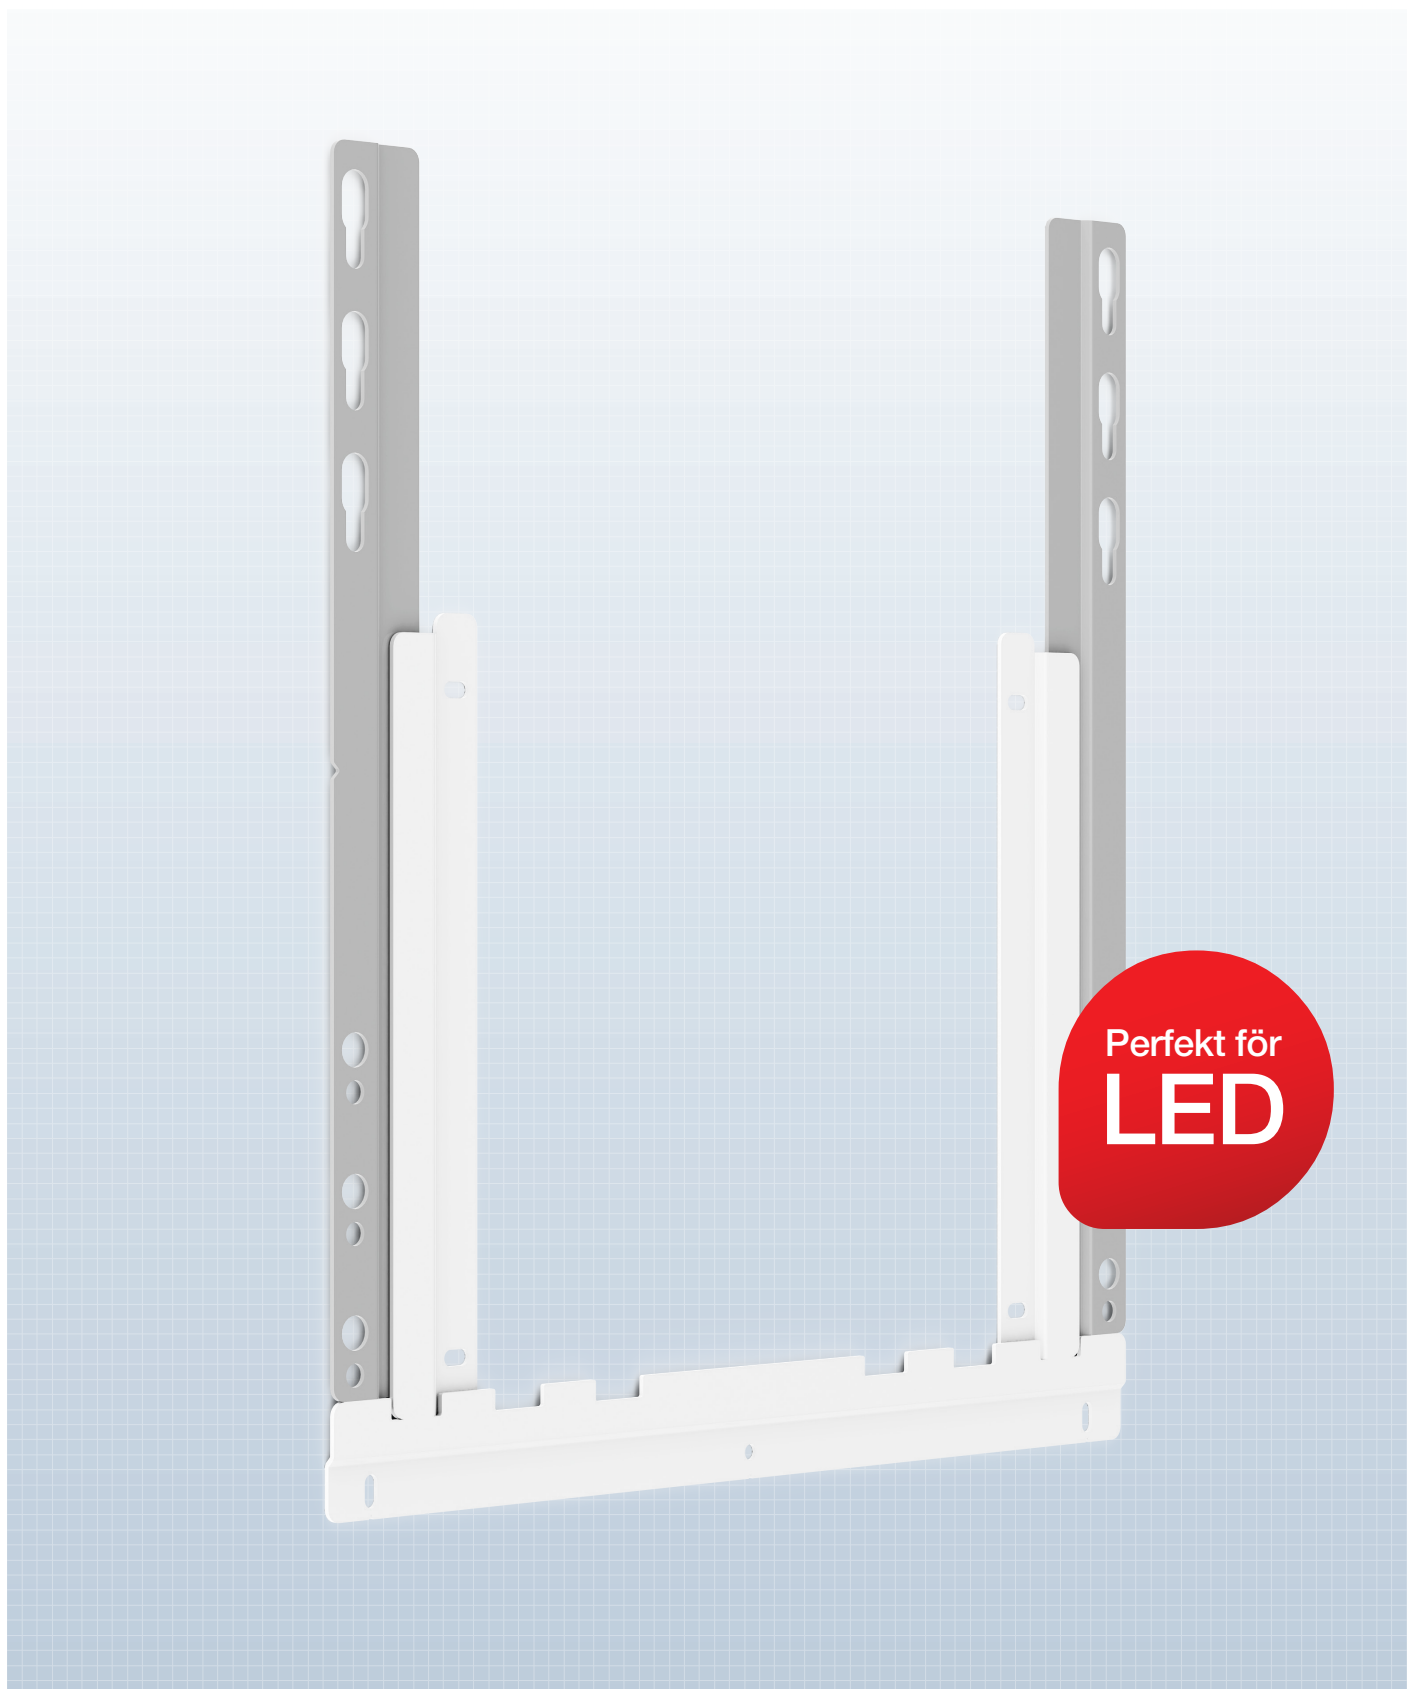

SMS SLIM FIXED

När skärmen ska sitta som en affisch på väggen.

Montera tunna bildskärmar nära väggen med hjälp av ett stativ som knappt syns bakom skärmen. Avståndet från väggen är endast 5 mm. Tack vare få delar och snabb och enkel montering är detta en lika smart som kostnadseffektiv lösning

för dig som söker en smidig, diskret montering. Finns i tre versioner (med separata artikelnummer) för att passa skärmar med olika hålbilder. Rekommenderad skärmstorlek: 32-60 tum.

INFO

- Färg: silver/vit.
- Maxlast: 30 kg.
- Passar VESA-standard från 200x200 upp till 800x400 mm, beroende på den artikel du väljer:
 FS011060 passar hålbild 200x200, 300x200, max 400x200 mm.
 FS011061 passar 200x200, 300x200, 400x200, 300x300, 400x300, max 400x400.
 FS011062 passar 200x200, 300x200, 400x200, 300x300, 400x300, 400x400, 600x200, 600x300, 600x400, 800x200, 800x300, max 800x400.
- Rekommenderad skärmstorlek: ca 32-60 tum.
 För mindre bildskärmar, kontrollera hålbild och teknisk ritning för att säkerställa att stativet inte kommer att synas bakom bildskärmen.
- Vikt: 1 kg-1,5 kg för de olika storlekarna.
- Skruvhål: M6, M8.
- Avstånd från vägg: 5 mm
- Max bildskärmsdjup: 50 mm.

ART. NR

FS011060
 FS011061
 FS011062

BESKRIVNING

SMS Slim Fixed 400x200
 SMS Slim Fixed 400x400
 SMS Slim Fixed 800x400

OBSERVERA!

Tänk på att skärmar med kontakter rakt bakåt kanske inte går att montera på detta stativ. Distanser av längden 10 mm medföljer i paketet.