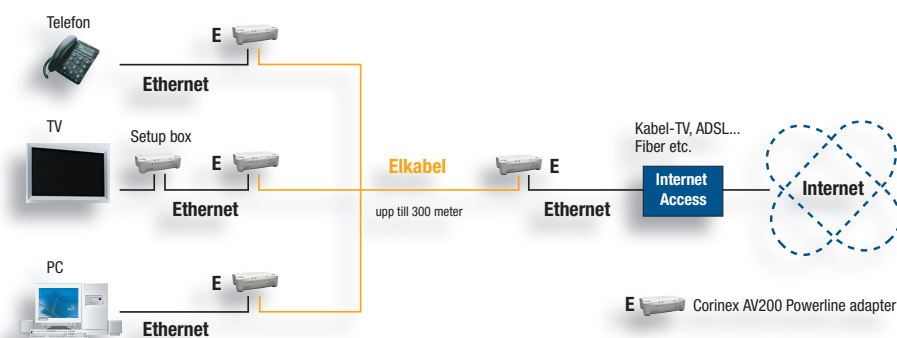

# 200 Mbps via eluttagen

Skapa nätverk via elnätet på några minuter

Corinex AV200 Powerline adapter

## IPTV utan att dra nya kablar

Tänk att få slippa dra nya kablar i din bostad eller kontor när du skall bygga ett nätverk för sk "Triple Play service" (IPTV, data och IP-telefoni i samma abonnemang). Corinex är först i världen med att kunna erbjuda upp till 200 Mbps kommunikation över elkabeln. Anslut bara Corinex

adaptern till ditt bredbandsmodem så blir alla dina eluttag också bredbandsuttag och du kan ansluta TV-boxar, telefoner, datorer, dataspel, övervakningskameror, larm m. m. till ditt nätverk utan att dra nya kablar. Snabbt, praktiskt och dessutom säkert via krypterad anslutning.

### Fakta

- Uppfyllda standarder:  
UPA (Universal Powerline Association)  
IEEE 802.3u, 802.1P, 802.1Q  
FCC avsnitt 15, EN 55022 EMC gränser
- Gränssnitt: 10/100BaseT Fast Ethernet och Powerline
- Tillåter datahastighet upp till 200 Mbps inom frekvensområdet 2-34 MHz på avstånd upp till 300 meter.
- Inbyggd förstärkarfunktion för ökad täckning
- CSMA/CARP protokoll
- Bridge Forwarding Table för 64 MAC adresser
- 802.1Q VLAN och optimerade VLANs
- Kraftfull DES/3DES kryptering
- OFDM teknologi och kraftfullt felkorrigeringssystem
- 8-nivå prioriteringskö med programmerbar prioritetsskäma
- Optimerad support för broadcast och multicast trafik
- MAC filtrering – kan avvisa MAC adresser
- Konfigurering genom inbäddat web-gränssnitt
- Storlek: 148 x 106 x 47 mm